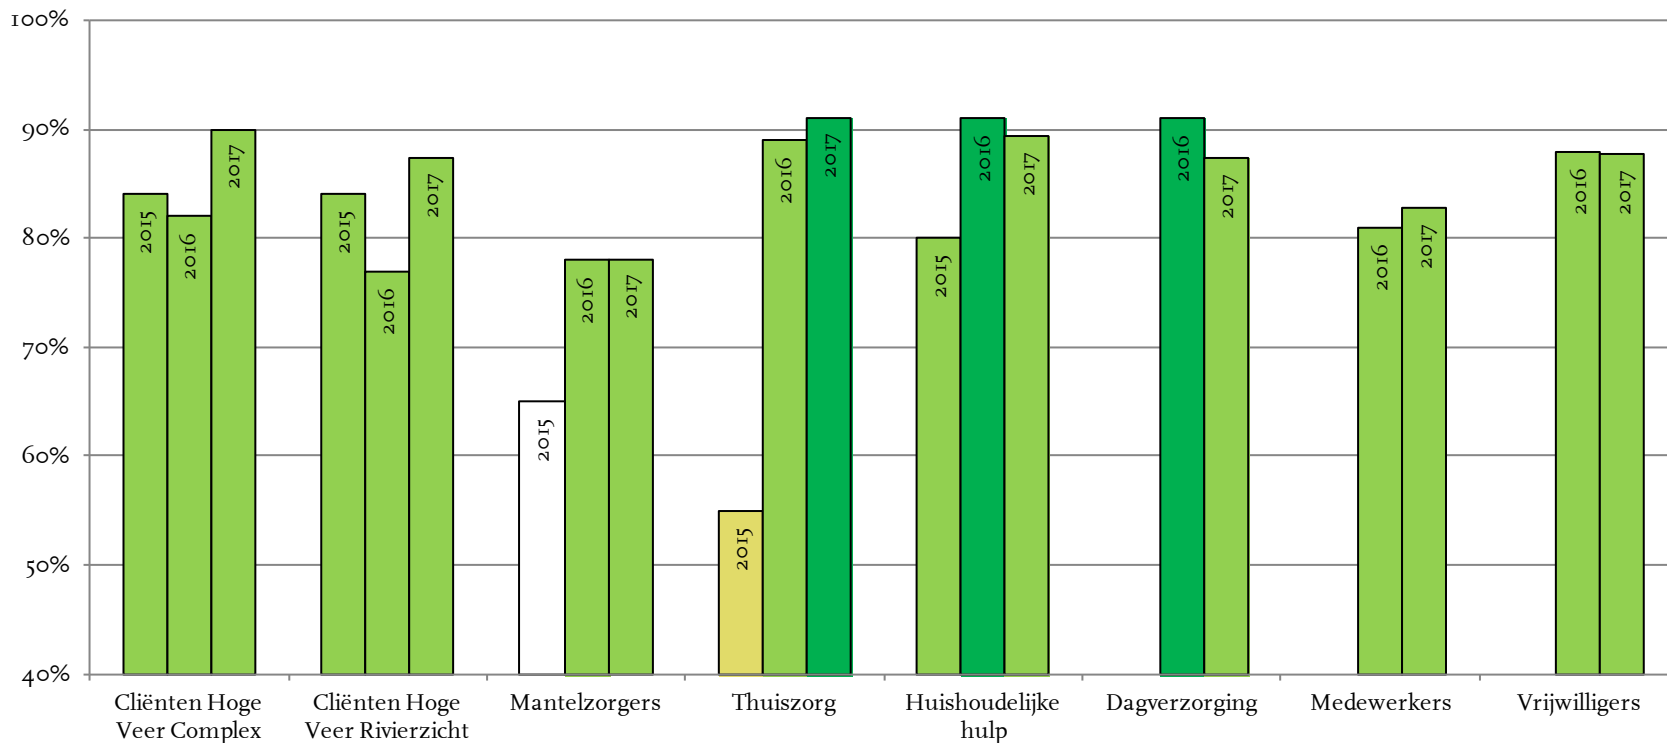

# Net Promotor Score – Resultaten 2017

Zou u Het Hoge Veer aanbevelen bij familie en vrienden?

# Totaalscore metingen tevredenheid – 2017

Classificering (%)	Uitstekend 100 - 91	Goed 90 - 76	Ruim voldoende 75 - 64	Voldoende 63 - 51	Onvoldoende 50 - 0
--------------------	------------------------	-----------------	---------------------------	----------------------	-----------------------