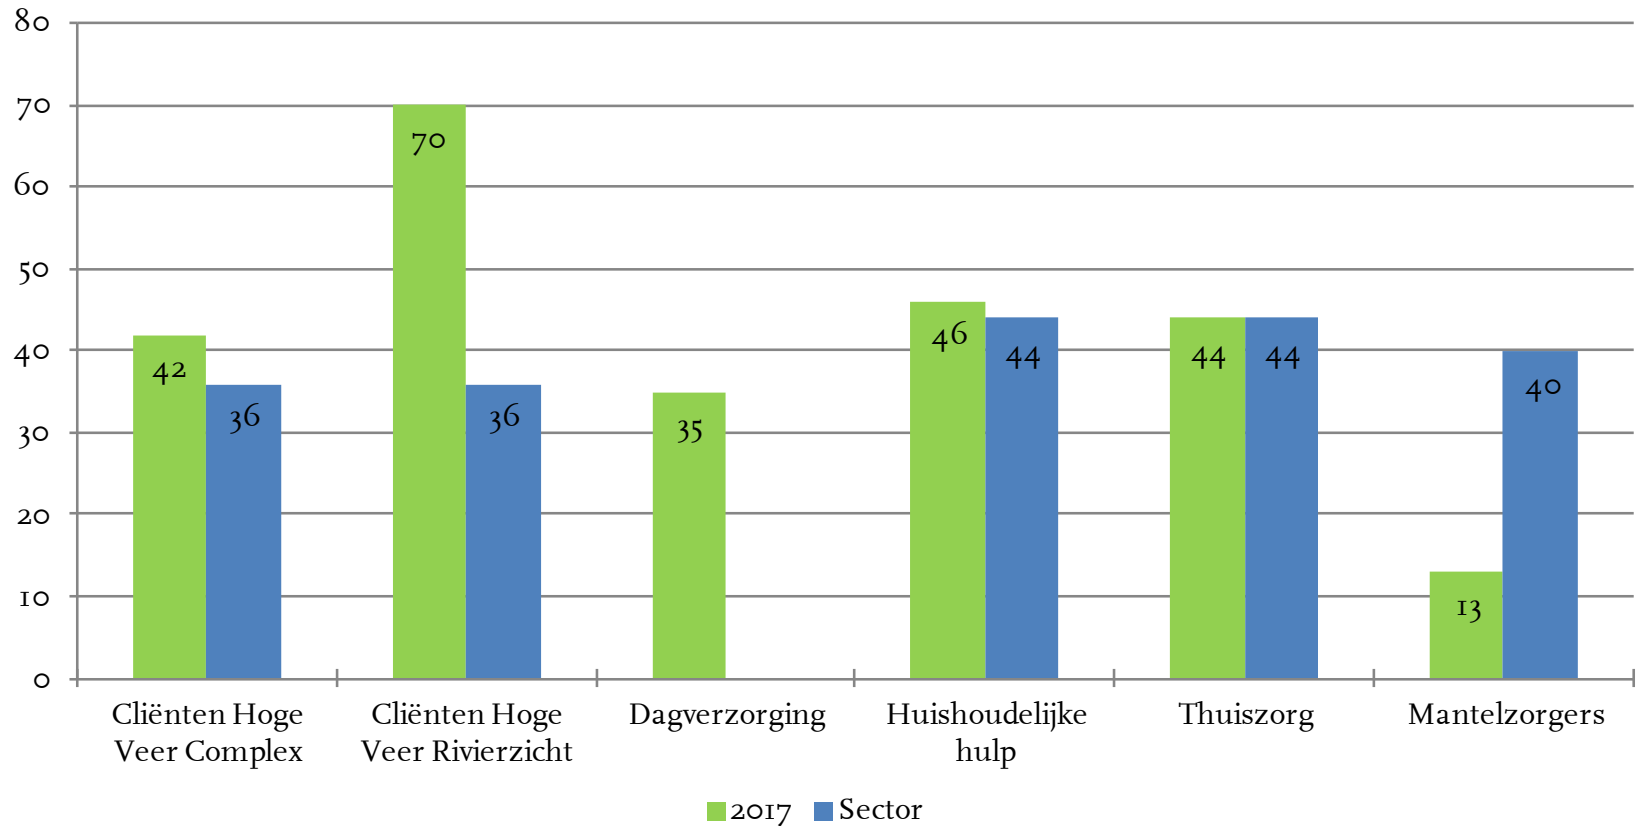

# Net Promotor Score – Resultaten 2017

Zou u Het Hoge Veer aanbevelen bij familie en vrienden?

# Totaalscore metingen tevredenheid – 2017

Classificering (%)	Uitstekend 100 - 91	Goed 90 - 76	Ruim voldoende 75 - 64	Voldoende 63 - 51	Onvoldoende 50 - 0
--------------------	------------------------	-----------------	---------------------------	----------------------	-----------------------